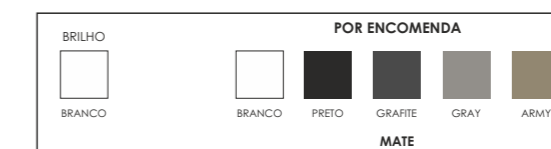

40x12x28

110.00€

130.00€

AMA

40x13x40

BRANCO - BRANCO BRILHO

120.00€

BRANCO - CORES MATE