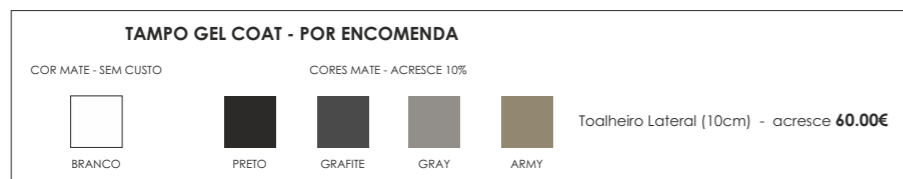

TAMPOS	LACADO BRANCO BRILHO | MELAMINAS		GEL COAT
40	38.00€	68.00€	120.00€
50	40.00€	86.00€	140.00€
60	48.00€	100.00€	150.00€
70	56.00€	120.00€	160.00€
80	64.00€	140.00€	180.00€
90	72.00€	150.00€	200.00€
100	80.00€	170.00€	230.00€
110	88.00€	190.00€	250.00€
120	96.00€	200.00€	270.00€
130	130.00€	220.00€	300.00€
140	140.00€	240.00€	340.00€
150	150.00€	260.00€	360.00€
160	160.00€	270.00€	390.00€
170	170.00€	290.00€	430.00€
180	180.00€	310.00€	460.00€
190	190.00€	330.00€	480.00€
200	200.00€	350.00€	510.00€
MEDIDAS cms	2cms ESPESSURA	4cms ESPESSURA	1.6cms ESPESSURA BRANCO BRILHO