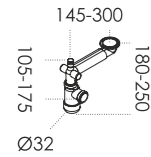

ACESSÓRIOS

SIFÃO Compacto com válvula em latão cromado	44.00€