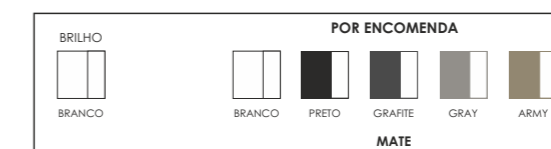

Torneiras não incluídas