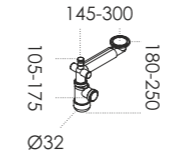

2 GAVETÕES

	320.00€
	330.00€
	340.00€
	350.00€
	390.00€
	400.00€
	450.00€

50cms ALT.

ACESSÓRIOS

SIFÃO compacto com válvula em latão cromado		44.00€
MATE: BRANCO | PRETO | INOX		
Suporte Lavatório SL-40 esq.-dtr.(unid.)	*até medida de 100cm - 2unidades | +100cm - 4unidades	44.00€
Suporte Lavatório SL-40 (unid.)	*para lateral com toalheiro	44.00€